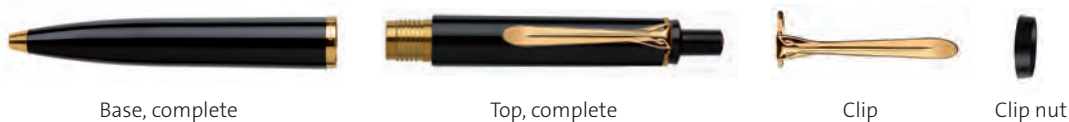

Base, complete

Top, complete

Clip

Clip nut

Roller ball