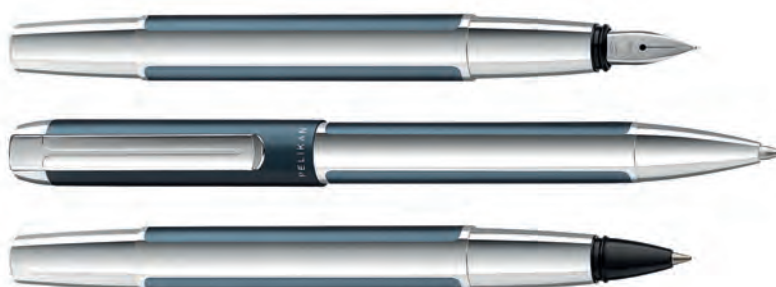

PURA® Petrol • PURA® Petrol

Petrol ist ein freundlicher Blauton, der zunächst etwas kühl wirkt. Durch einen geringen Gelb- und Grünanteil, der sich harmonisch mit der Basisfarbe Blau verbindet, erhöhen sich jedoch seine warmen und anregenden Eigenschaften. Ein tiefgründiges Petrol strahlt Ruhe und Gelassenheit aus – eine sehr inspirierende Wirkung.

Petrol is a friendly shade of blue that initially appears somewhat cool. However, a small amount of yellow and green, which harmoniously combines with the base color blue, increases its warm and stimulating properties. A deep petrol radiates calm and serenity - a very inspiring effect.

Bestell-Nr.	EAN	Farb-code	Artikel-Beschreibung	Liefer-einheit	N/A
Item-No.	EAN	Color	Item-description	Delivery-unit	N
Patronenfüllhalter • Cartridge fountain pen					
Geschenketui • Gift box					
822657	 4012700822659		Füllhalter Pura P40 Petrol EF Etui Fountain pen Pura P40 Petrol EF in gift box	1 ST 1 PC	
822664	 4012700822666		Füllhalter Pura P40 Petrol F Etui Fountain pen Pura P40 Petrol F in gift box	1 ST 1 PC	
822671	 4012700822673		Füllhalter Pura P40 Petrol M Etui Fountain pen Pura P40 Petrol M in gift box	1 ST 1 PC	
822688	 4012700822680		Füllhalter Pura P40 Petrol B Etui Fountain pen Pura P40 Petrol B in gift box	1 ST 1 PC	
Drehkugelschreiber • Ballpoint pen with twist mechanism					
Geschenketui • Gift box					
822695	 4012700822697		Kugelschreiber Pura K40 Petrol Etui Ball pen Pura K40 Petrol in gift box	1 ST 1 PC	
Roller • Rollerball pen					
Geschenketui • Gift box					
822701	 4012700822703		Roller Pura R40 Petrol Etui Rollerball pen Pura R40 Petrol in gift box	1 ST 1 PC