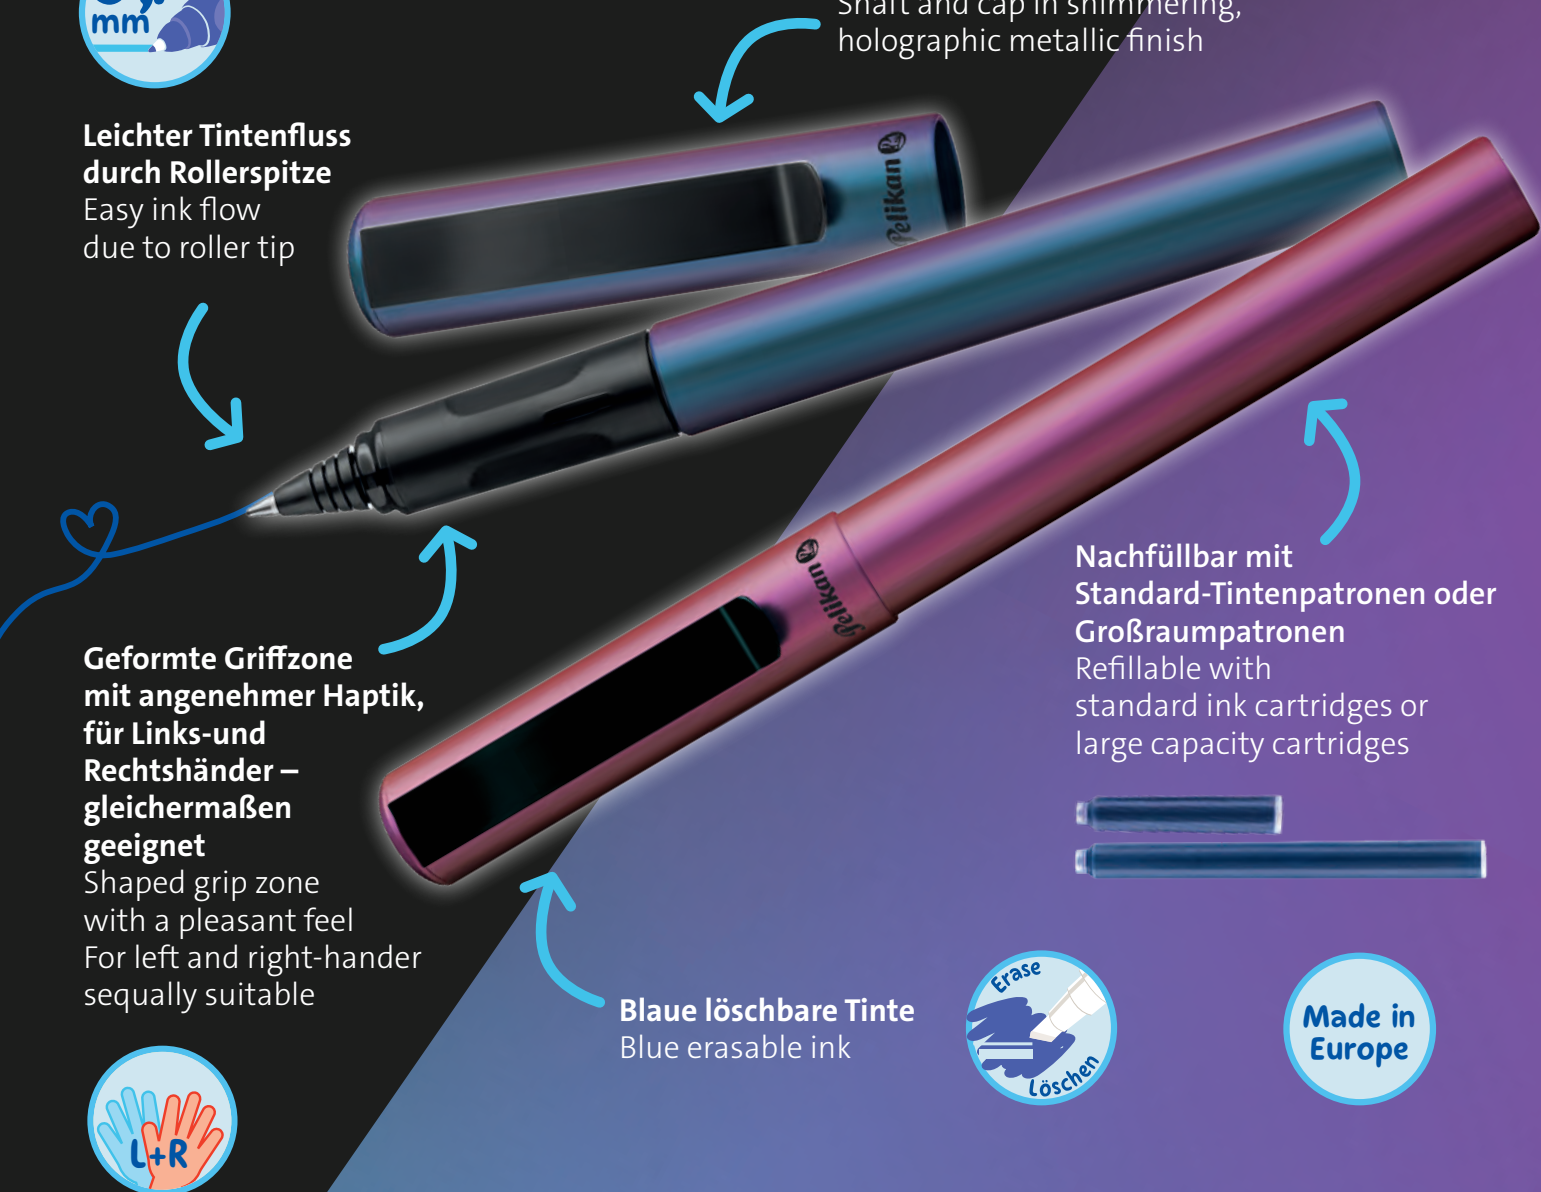

Pina Colada® *HOLOGrafisch*

**NEU
NEW**

Lieferbar
ab Januar
2025
Available
from January
2025

Super cool und super trendy.
Hier muss man zwei Mal hinschauen!
Je nach Lichteinstrahlung verändert sich die Farbe
bei unserem neuen Tintenroller Pina Colada Holo.

Super cool and super trendy.
You have to look twice!
Depending on the light, the color changes of our new
Pina Colada Holo rollerball pen.

**Leichter Tintenfluss
durch Rollerspitze**
Easy ink flow
due to roller tip

**Schaft und Kappe in schimmernder,
holographischer Metallic-Lackierung**
Shaft and cap in shimmering,
holographic metallic finish

**Geformte Griffzone
mit angenehmer Haptik,
für Links- und
Rechtshänder –
gleichermaßen
geeignet**
Shaped grip zone
with a pleasant feel
For left and right-hander
sequally suitable

**Nachfüllbar mit
Standard-Tintenpatronen oder
Großraumpatronen**
Refillable with
standard ink cartridges or
large capacity cartridges

Blaue löschrare Tinte
Blue erasable ink

**Made in
Europe**